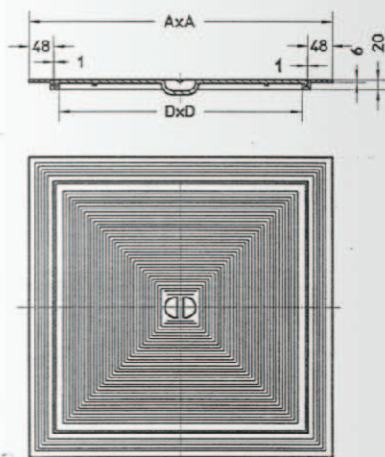

# CHÂSSIS DE VISITE

Matériau : fonte grise

### SIMPLE COUVERCLE

Cadre ext. A (mm)	Passage libre D (mm)	Hauteur H (mm)
CARRE		
300 * 300	175 * 175	20
400 * 400	275 * 275	20
500 * 500	375 * 375	20
600 * 600	470 * 470	20
700 * 700	570 * 570	20
800 * 800	670 * 670	20

### DOUBLE COUVERCLE

Cadre ext. A*B (mm)	Passage libre C*D (mm)	Hauteur H (mm)
CARRE		
300 * 300	145 * 145	60
400 * 400	240 * 240	60
500 * 500	330 * 330	60
600 * 600	430 * 430	80
700 * 700	530 * 530	80
800 * 800	615 * 615	80
RECTANGULAIRE		
500 * 300	335 * 135	60
600 * 450	435 * 285	70
800 * 600	650 * 450	80

### ECHELONS GALVANISES pour chambre de visite

Dimensions (mm)	Diamètre (mm)
300 * 300 * 300	20