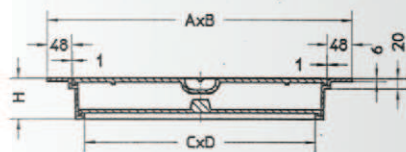

### SIMPLE COUVERCLE

Cadre ext. A (mm)	Passage libre D (mm)	Hauteur H (mm)
CARRE		
300 * 300	175 * 175	20
400 * 400	275 * 275	20
500 * 500	375 * 375	20
600 * 600	470 * 470	20
700 * 700	570 * 570	20
800 * 800	670 * 670	20

### DOUBLE COUVERCLE

Cadre ext. A*B (mm)	Passage libre C*D (mm)	Hauteur H (mm)
CARRE		
300 * 300	145 * 145	60
400 * 400	240 * 240	60
500 * 500	330 * 330	60
600 * 600	430 * 430	80
700 * 700	530 * 530	80
800 * 800	615 * 615	80
RECTANGULAIRE		
500 * 300	335 * 135	60
600 * 450	435 * 285	70
800 * 600	650 * 450	80

### ECHELONS GALVANISES pour chambre de visite

Dimensions (mm)	Diamètre (mm)
300 * 300 * 300	20