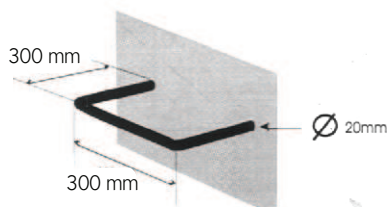

### SIMPLE COUVERCLE

Cadre ext. A (mm)	Passage libre D (mm)	Hauteur H (mm)
CARRE		
300 * 300	175 * 175	20
400 * 400	275 * 275	20
500 * 500	375 * 375	20
600 * 600	470 * 470	20
700 * 700	570 * 570	20
800 * 800	670 * 670	20

### DOUBLE COUVERCLE

Cadre ext. A*B (mm)	Passage libre C*D (mm)	Hauteur H (mm)
CARRE		
300 * 300	145 * 145	60
400 * 400	240 * 240	60
500 * 500	330 * 330	60
600 * 600	430 * 430	80
700 * 700	530 * 530	80
800 * 800	615 * 615	80
RECTANGULAIRE		
500 * 300	335 * 135	60
600 * 450	435 * 285	70
800 * 600	650 * 450	80

### ECHELONS GALVANISES pour chambre de visite

Dimensions (mm)	Diamètre (mm)
300 * 300 * 300	20