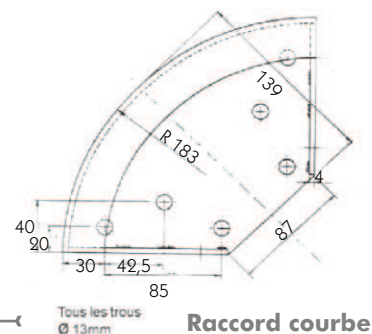

ESCALIER MODULAIRE RÉGLABLE DE 35° À 50°

L'escalier modulaire droit **galva** propose un système **COMPLET et FLEXIBLE** :

- utilisable **dans sa totalité** ou en **pièces séparées**
- combiné avec **différents types de marches** : sécuritoles, caillebotis, ...
- permet **différentes hauteurs** : petites jusqu' à un étage complet
- permet une **pente variable** de 35° à 50°

Principe de fixation du limon :

- aux extrémités : sabot ou ancrage
- entre 2 limons : éclisse