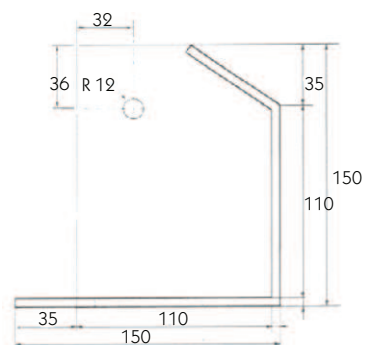

ESCALIER MODULAIRE RÉGLABLE DE 35° À 50°

L'escalier modulaire droit **galva** propose un système **COMPLET et FLEXIBLE** :

- utilisable **dans sa totalité** ou en **pièces séparées**
- combiné avec **différents types de marches** : sécuritoles, caillebotis, ...
- permet **différentes hauteurs** : petites jusqu' à un étage complet
- permet une **pente variable** de 35° à 50°

Principe de fixation du limon :

- aux extrémités : sabot ou ancrage
- entre 2 limons : éclisse