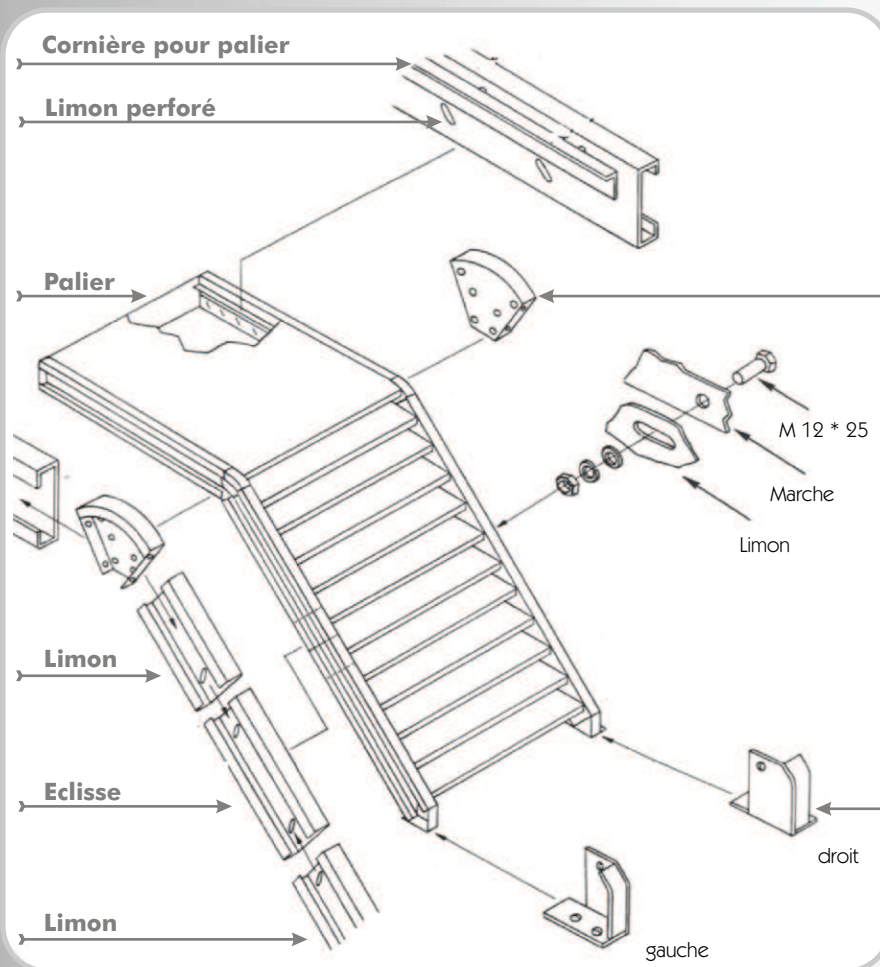

ESCALIER MODULAIRE RÉGLABLE DE 35° À 50°

L'escalier modulaire droit **galva** propose un système **COMPLET et FLEXIBLE** :

- utilisable **dans sa totalité** ou en **pièces séparées**
- combiné avec **différents types de marches** : sécuritoles, caillebotis, ...
- permet **différentes hauteurs** : petites jusqu' à un étage complet
- permet une **pente variable** de 35° à 50°

Principe de fixation du limon :

- aux extrémités : sabot ou ancrage
- entre 2 limons : éclisse