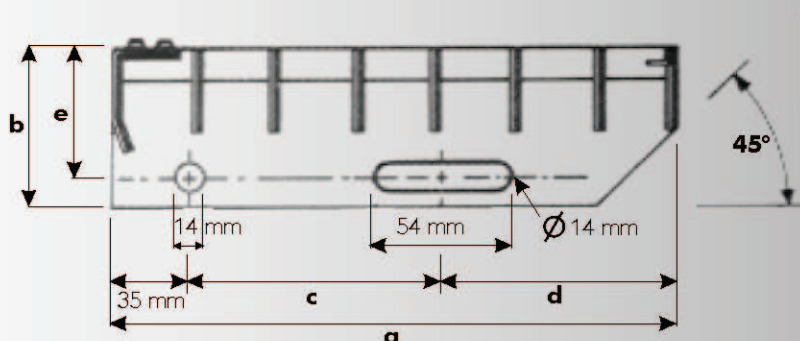

CAILLEBOTIS

MARCHES D'ESCALIER

DIMENSIONS (mm)					
Largeur = a	Barres port.	b	c	d	e
200	30/2	60	100	65	45
230	30/2	60	120	75	45
230	40/2	70	120	75	55
270	30 ou 40/2	70	150	85	55
305	30 ou 40/2	70	180	90	55

FIXATIONS

Attache simple

Attache double