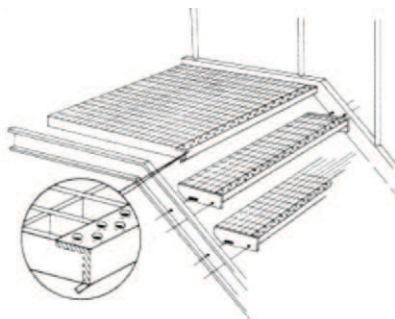

CAILLEBOTIS

MARCHES D'ESCALIER

DIMENSIONS (mm)					
Largeur = a	Barres port.	b	c	d	e
200	30/2	60	100	65	45
230	30/2	60	120	75	45
230	40/2	70	120	75	55
270	30 ou 40/2	70	150	85	55
305	30 ou 40/2	70	180	90	55

FIXATIONS

Attache simple

Attache double